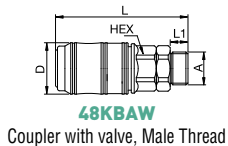

* maximum static working pressure with design factor 4 to 1.

Single Shut-Off / Double Shut-off

Connection A	HEX	L	L1	D	Color Sleeve	Part Number POM	Part Number CHEM	Part Number CHEM+
G1/4	21	70.5	9	26	Standard	48KBAW13DPX	48KBAW13FVX	48KBAW13FVP
G1/4	21	70.5	9	26	Red	48KBAW13DPXR	48KBAW13FVXR	48KBAW13FVPR
G1/4	21	70.5	9	26	Blue	48KBAW13DPXB	48KBAW13FVXB	48KBAW13FVPB
G3/8	21	67	9	26	Standard	48KBAW17DPX	48KBAW17FVX	48KBAW17FVP
G3/8	21	67	9	26	Red	48KBAW17DPXR	48KBAW17FVXR	48KBAW17FVPR
G3/8	21	67	9	26	Blue	48KBAW17DPXB	48KBAW17FVXB	48KBAW17FVPB
G1/2	21	73.5	12	26	Standard	48KBAW21DPX	48KBAW21FVX	48KBAW21FVP
G1/2	21	73.5	12	26	Red	48KBAW21DPXR	48KBAW21FVXR	48KBAW21FVPR
G1/2	21	73.5	12	26	Blue	48KBAW21DPXB	48KBAW21FVXB	48KBAW21FVPB

Series 48 - Thermoplastic

Single Shut-Off / Double Shut-off

Connection A	HEX	L	L1	D	Color Sleeve	Part Number POM	Part Number CHEM	Part Number CHEM+
G1/4	21	63.5	10	26	Standard	48KBIW13DPX	48KBIW13FVX	48KBIW13FVP
G1/4	21	63.5	10	26	Red	48KBIW13DPXR	48KBIW13FVXR	48KBIW13FVPR
G1/4	21	63.5	10	26	Blue	48KBIW13DPXB	48KBIW13FVXB	48KBIW13FVPB
G3/8	21	63.5	13	26	Standard	48KBIW17DPX	48KBIW17FVX	48KBIW17FVP
G3/8	21	63.5	13	26	Red	48KBIW17DPXR	48KBIW17FVXR	48KBIW17FVPR
G3/8	21	63.5	13	26	Blue	48KBIW17DPXB	48KBIW17FVXB	48KBIW17FVPB
G1/2	21	74.5	13	26	Standard	48KBIW21DPX	48KBIW21FVX	48KBIW21FVP
G1/2	21	74.5	13	26	Red	48KBIW21DPXR	48KBIW21FVXR	48KBIW21FVPR
G1/2	21	74.5	13	26	Blue	48KBIW21DPXB	48KBIW21FVXB	48KBIW21FVPB
6	21	81	22	26	Standard	48KBTf06DPX	48KBTf06FVX	48KBTf06FVP
6	21	81	22	26	Red	48KBTf06DPXR	48KBTf06FVXR	48KBTf06FVPR
6	21	81	22	26	Blue	48KBTf06DPXB	48KBTf06FVXB	48KBTf06FVPB
9	21	81	22	26	Standard	48KBTf09DPX	48KBTf09FVX	48KBTf09FVP
9	21	81	22	26	Red	48KBTf09DPXR	48KBTf09FVXR	48KBTf09FVPR
9	21	81	22	26	Blue	48KBTf09DPXB	48KBTf09FVXB	48KBTf09FVPB
13	21	84	25	26	Standard	48KBTf13DPX	48KBTf13FVX	48KBTf13FVP
13	21	84	25	26	Red	48KBTf13DPXR	48KBTf13FVXR	48KBTf13FVPR
13	21	84	25	26	Blue	48KBTf13DPXB	48KBTf13FVXB	48KBTf13FVPB