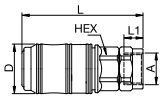

* maximum static working pressure with design factor 4 to 1.

Single Shut-Off / Double Shut-off

Connection A	HEX	L	L1	D	Color Sleeve	Part Number POM	Part Number CHEM	Part Number CHEM+
G1/4	21	70.5	9	26	Standard	48KBAW13DPX	48KBAW13FVX	48KBAW13FVP
G1/4	21	70.5	9	26	Red	48KBAW13DPXR	48KBAW13FVXR	48KBAW13FVPR
G1/4	21	70.5	9	26	Blue	48KBAW13DPXB	48KBAW13FVXB	48KBAW13FVPB
G3/8	21	67	9	26	Standard	48KBAW17DPX	48KBAW17FVX	48KBAW17FVP
G3/8	21	67	9	26	Red	48KBAW17DPXR	48KBAW17FVXR	48KBAW17FVPR
G3/8	21	67	9	26	Blue	48KBAW17DPXB	48KBAW17FVXB	48KBAW17FVPB
G1/2	21	73.5	12	26	Standard	48KBAW21DPX	48KBAW21FVX	48KBAW21FVP
G1/2	21	73.5	12	26	Red	48KBAW21DPXR	48KBAW21FVXR	48KBAW21FVPR
G1/2	21	73.5	12	26	Blue	48KBAW21DPXB	48KBAW21FVXB	48KBAW21FVPB

Series 48 - Thermoplastic

Single Shut-Off / Double Shut-off

Connection A	HEX	L	L1	D	Color Sleeve	Part Number POM	Part Number CHEM	Part Number CHEM+
G1/4	21	63.5	10	26	Standard	48KBIW13DPX	48KBIW13FVX	48KBIW13FVP
G1/4	21	63.5	10	26	Red	48KBIW13DPXR	48KBIW13FVXR	48KBIW13FVPR
G1/4	21	63.5	10	26	Blue	48KBIW13DPXB	48KBIW13FVXB	48KBIW13FVPB
G3/8	21	63.5	13	26	Standard	48KBIW17DPX	48KBIW17FVX	48KBIW17FVP
G3/8	21	63.5	13	26	Red	48KBIW17DPXR	48KBIW17FVXR	48KBIW17FVPR
G3/8	21	63.5	13	26	Blue	48KBIW17DPXB	48KBIW17FVXB	48KBIW17FVPB
G1/2	21	74.5	13	26	Standard	48KBIW21DPX	48KBIW21FVX	48KBIW21FVP
G1/2	21	74.5	13	26	Red	48KBIW21DPXR	48KBIW21FVXR	48KBIW21FVPR
G1/2	21	74.5	13	26	Blue	48KBIW21DPXB	48KBIW21FVXB	48KBIW21FVPB
6	21	81	22	26	Standard	48KBTf06DPX	48KBTf06FVX	48KBTf06FVP
6	21	81	22	26	Red	48KBTf06DPXR	48KBTf06FVXR	48KBTf06FVPR
6	21	81	22	26	Blue	48KBTf06DPXB	48KBTf06FVXB	48KBTf06FVPB
9	21	81	22	26	Standard	48KBTf09DPX	48KBTf09FVX	48KBTf09FVP
9	21	81	22	26	Red	48KBTf09DPXR	48KBTf09FVXR	48KBTf09FVPR
9	21	81	22	26	Blue	48KBTf09DPXB	48KBTf09FVXB	48KBTf09FVPB
13	21	84	25	26	Standard	48KBTf13DPX	48KBTf13FVX	48KBTf13FVP
13	21	84	25	26	Red	48KBTf13DPXR	48KBTf13FVXR	48KBTf13FVPR
13	21	84	25	26	Blue	48KBTf13DPXB	48KBTf13FVXB	48KBTf13FVPB