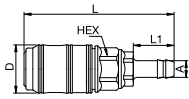

Series 48 - Thermoplastic

Single Shut-Off / Double Shut-off

Connection A	HEX	L	L1	D	Color Sleeve	Part Number POM	Part Number CHEM	Part Number CHEM+
G1/4	21	63.5	10	26	Standard	48KBIW13DPX	48KBIW13FVX	48KBIW13FVP
G1/4	21	63.5	10	26	Red	48KBIW13DPXR	48KBIW13FVXR	48KBIW13FVPR
G1/4	21	63.5	10	26	Blue	48KBIW13DPXB	48KBIW13FVXB	48KBIW13FVPB
G3/8	21	63.5	13	26	Standard	48KBIW17DPX	48KBIW17FVX	48KBIW17FVP
G3/8	21	63.5	13	26	Red	48KBIW17DPXR	48KBIW17FVXR	48KBIW17FVPR
G3/8	21	63.5	13	26	Blue	48KBIW17DPXB	48KBIW17FVXB	48KBIW17FVPB
G1/2	21	74.5	13	26	Standard	48KBIW21DPX	48KBIW21FVX	48KBIW21FVP
G1/2	21	74.5	13	26	Red	48KBIW21DPXR	48KBIW21FVXR	48KBIW21FVPR
G1/2	21	74.5	13	26	Blue	48KBIW21DPXB	48KBIW21FVXB	48KBIW21FVPB
6	21	81	22	26	Standard	48KBTf06DPX	48KBTf06FVX	48KBTf06FVP
6	21	81	22	26	Red	48KBTf06DPXR	48KBTf06FVXR	48KBTf06FVPR
6	21	81	22	26	Blue	48KBTf06DPXB	48KBTf06FVXB	48KBTf06FVPB
9	21	81	22	26	Standard	48KBTf09DPX	48KBTf09FVX	48KBTf09FVP
9	21	81	22	26	Red	48KBTf09DPXR	48KBTf09FVXR	48KBTf09FVPR
9	21	81	22	26	Blue	48KBTf09DPXB	48KBTf09FVXB	48KBTf09FVPB
13	21	84	25	26	Standard	48KBTf13DPX	48KBTf13FVX	48KBTf13FVP
13	21	84	25	26	Red	48KBTf13DPXR	48KBTf13FVXR	48KBTf13FVPR
13	21	84	25	26	Blue	48KBTf13DPXB	48KBTf13FVXB	48KBTf13FVPB

48KBIW
Coupler with valve, Female Thread

48KBTf
Coupler with valve, Hose Barb

Series 48 - Thermoplastic

Single Shut-Off

	Connection A	HEX	L	L1	D	Color Sleeve	Part Number POM	Part Number CHEM	Part Number CHEM+
 <p>48SFAW Plug without valve, Male Thread</p>	G3/8	21	38.5	9		Standard	48SFAW17DXX	48SFAW17FXX	
	G3/8	21	35.5	10		Standard	48SFIW17DXX	48SFIW17FXX	
 <p>48SFIW Plug without valve, Female Thread</p>	G3/8	21	35.5	10		Red	48SFIW17DXXR	48SFIW17FXXR	
	G3/8	21	35.5	10		Blue	48SFIW17DXXB	48SFIW17FXXB	
	G3/8	21	35.5	10		Standard	48SFTF09DXX	48SFTF09FXX	
 <p>48SFTF Plug without valve, Hose Barb</p>	9		47	22	18	Standard	48SFTF09DXX	48SFTF09FXX	